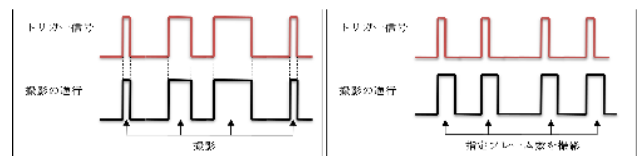

撮影条件設定画面

撮影速度の自由な設定が可能
 解像度の自由な設定が可能
 シャッター速度の自由な設定が可能
 センサーゲインで高感度設定が可能
 同期設定撮影設定が可能

モーショントリガー機能(オプション)

モーショントリガー感度設定

モーショントリガー有効範囲設定

カメラ画像の特定エリアの諧調変化をカメラが自動で認識し、カメラ自体でトリガーを発生

オートダウンロード機能

指定したファイルに撮影データを自動的に保存、その後自動的に復帰して撮影を継続する機能。自動撮影に最適な機能

マルチシーケンス機能(オプション)

メモリーを最大 16 等分し、連続的に撮影を行える機能
 カメラ内部メモリーを有効に使用する機能

バーストモード機能

- (1)トリガー信号が ON のときにのみ指定した撮影速度及び解像度で撮影が行い、次のトリガーまで撮影が停止、その後トリガー入力があると再度撮影を開始
- (2)トリガー信号が入力されるたびに指定した撮影速度・解像度及び指定したフレーム数を撮影、次のトリガー入力まで撮影が休止し、トリガー入力で再度撮影を開始