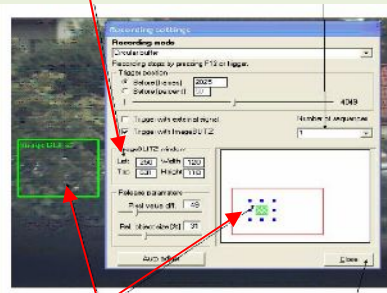

- 100/1000Base のイーサネット環境をサポートし、安価なシステム構築と安定性を実現
- スイッチングハブによるマルチカメラコントロールが可能(最大4台)
- 最大4台の同期撮影が可能
- 外部トリガー入力が可能(5V TTL またはコンタクトクローザー)

特長3 撮影を容易にする特別な機能

- 自由な撮影速度と撮影解像度 ⇒ 撮影速度と撮影範囲を自由に設定が可能
- オートダウンロード機能による自動化 ⇒ 撮影・データ保存を自動で行い無人運転が可能
- モーショントリガー機能（オプション）⇒ カメラ画像の特定エリアの諧調変化をカメラが自動で認識し、カメラ自体でトリガーを発生
- メモリーパーティション機能（オプション）⇒ カメラの内部メモリーを最大16分割しての連続撮影が可能
- 特殊撮影モード(バーストモード) (1)トリガー入力の間だけ指定速度の撮影を行うことが可能
(2)トリガー入力の度に指定フレーム数を指定速度で撮影することが可能

撮影条件設定画面

撮影速度の自由な設定が可能
 解像度の自由な設定が可能
 シャッター速度の自由な設定が可能
 センサーゲインで高感度設定が可能
 同期設定撮影設定が可能

モーショントリガー機能(オプション)

モーショントリガー感度設定

モーショントリガー有効範囲設定

カメラ画像の特定エリアの諧調変化をカメラが自動で認識し、カメラ自体でトリガーを発生

オートダウンロード機能

指定したファイルに撮影データを自動的に保存、その後自動的に復帰して撮影を継続する機能。自動撮影に最適な機能