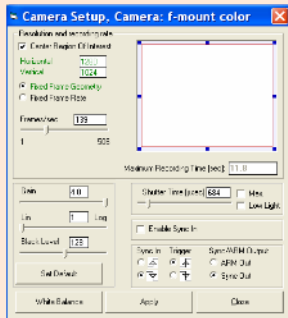

特長3 撮影を容易にする特別な機能

- 自由な撮影速度と撮影解像度 ⇒ 撮影速度と撮影範囲を自由に設定が可能
- オートダウンロード機能による自動化 ⇒ 撮影・データ保存を自動で行い無人運転が可能
- モーショントリガー機能（オプション）⇒ カメラ画像の特定エリアの諧調変化をカメラが自動で認識し、カメラ自体でトリガーを発生
- メモリーパーティション機能（オプション）⇒ カメラの内部メモリーを最大16分割しての連続撮影が可能
- 特殊撮影モード(バーストモード) (1)トリガー入力の間だけ指定速度の撮影を行うことが可能
  (2)トリガー入力の度に指定フレーム数を指定速度で撮影することが可能

撮影条件設定画面

撮影速度の自由な設定が可能
解像度の自由な設定が可能
シャッター速度の自由な設定が可能
センサーゲインで高感度設定が可能
同期設定撮影設定が可能