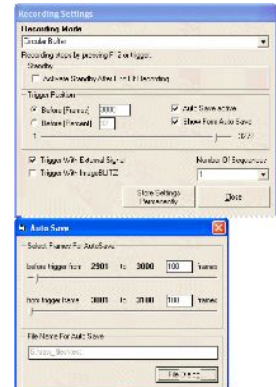

撮影条件設定画面

撮影速度の自由な設定が可能
 解像度の自由な設定が可能
 シャッター速度の自由な設定が可能
 センサーゲインで高感度設定が可能
 同期設定撮影設定が可能

モーショントリガー機能(オプション)

モーショントリガー感度設定

モーショントリガー有効範囲設定

カメラ画像の特定エリアの諧調変化をカメラが自動で認識し、カメラ自体でトリガーを発生

オートダウンロード機能

指定したファイルに撮影データを自動的に保存、その後自動的に復帰して撮影を継続する機能。自動撮影に最適な機能