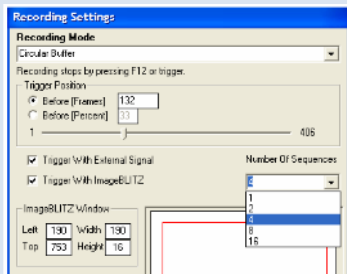

撮影条件設定画面

撮影速度の自由な設定が可能
 解像度の自由な設定が可能
 シャッター速度の自由な設定が可能
 センサーゲインで高感度設定が可能
 同期設定撮影設定が可能

モーショントリガー機能(オプション)

モーショントリガー感度設定

モーショントリガー有効範囲設定

カメラ画像の特定エリアの諧調変化をカメラが自動で認識し、カメラ自体でトリガーを発生

オートダウンロード機能

指定したファイルに撮影データを自動的に保存、その後自動的に復帰して撮影を継続する機能。自動撮影に最適な機能

マルチシーケンス機能(オプション)

メモリーを最大 16 等分し、連続的に撮影を行える機能
 カメラ内部メモリーを有効に使用する機能

バーストモード機能

- (1)トリガー信号が ON のときにのみ指定した撮影速度及び解像度で撮影が行い、次のトリガーまで撮影が停止、その後トリガー入力があると再度撮影を開始
- (2)トリガー信号が入力されるたびに指定した撮影速度・解像度及び指定したフレーム数を撮影、次のトリガー入力まで撮影が休止し、トリガー入力で再度撮影を開始